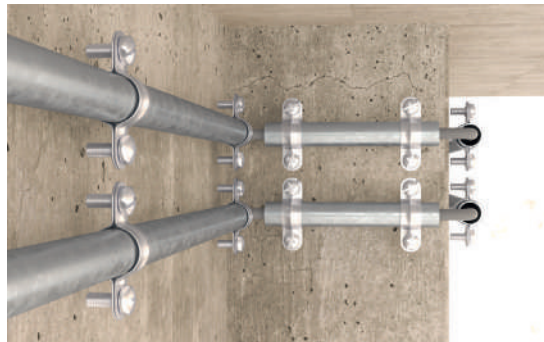

fischer 

**Betonschraube
FBS 4 und 5 –
Effizient und
schnell befestigen.**

Betonschraube FBS 4 und 5

Die wirtschaftliche Betonschraube für hohen Montagekomfort.

Befestigung von Kabelschellen/Verteilerdosen

Befestigung von Lerrohren aus Metall

Empfehlungen

Geeignet für Baustoffe, wie z. B.:

Gerissener Beton

Ungerissener Beton

Mauerziegel (Vollstein)

Kalksandvollstein

Montage Betonschraube FBS 4 und 5

Technische Daten

Betonschraube FBS 4 und 5 gvz

	FBS 4/5 P	FBS 4 Kabelschellenschraube	FBS 5 SK	FBS 5 US	FBS 5 M6/9				
	Galvanisch verzinkter Stahl	Bohrernenn-durchmesser	Min. Bohrloch-tiefe	Schraubenaus-durchmesser x Länge	Kopf-ø	Nominelle Einbindetiefe / Anbauteildicke	Nominelle Einbindetiefe / Anbauteildicke	Antrieb	Verkaufseinheit
Artikelbezeichnung	Art.-Nr.	d_0 [mm]	h_1 [mm]	$d_a \times L$ [mm]	d_h [mm]	h_{nom1} / t_{fix} [mm]	h_{nom2} / t_{fix} [mm]		[Stück]
FBS 4 x 30 /1 P	579370	4	40	5 x 30	9,3	30 / 1	-	TX25	200
FBS 4 x 50 20/15 P	579371	4	60	5 x 50	9,3	30 / 20	35 / 15	TX25	200
FBS 4 x 40 10/5 Kabelschellenschraube	579372	4	50	5 x 40	7,6	30 / 10	35 / 5	TX20	200
FBS 5 x 40 /5 P	579367	5	50	6 x 40	11,8	35 / 5	-	TX30	100
FBS 5 x 50 15/5 P	579368	5	60	6 x 50	11,8	35 / 15	45 / 5	TX30	100
FBS 5 x 60 25/15 P	579369	5	70	6 x 60	11,8	35 / 25	45 / 15	TX30	100
FBS 5 x 40 /5 SK	579364	5	50	6 x 40	10,4	35 / 5	-	TX25	100
FBS 5 x 50 15/5 SK	579365	5	60	6 x 50	10,4	35 / 15	45 / 5	TX25	100
FBS 5 x 60 25/15 SK	579366	5	70	6 x 60	10,4	35 / 25	45 / 15	TX25	100
FBS 5 x 40 /5 US	579360	5	50	6 x 40	11,3	35 / 5	-	SW 8	100
FBS 5 x 50 15/5 US	579361	5	60	6 x 50	11,3	35 / 15	45 / 5	SW 8	100
FBS 5 x 60 25/15 US	579362	5	70	6 x 60	11,3	35 / 25	45 / 15	SW 8	100
FBS 5 x 70 35/25 US	579363	5	80	6 x 70	11,3	35 / 35	45 / 25	SW 8	100
FBS 5 x 45 M6/9	579373	5	55	6 x 45	10,8	-	45 / -	SW 10	100