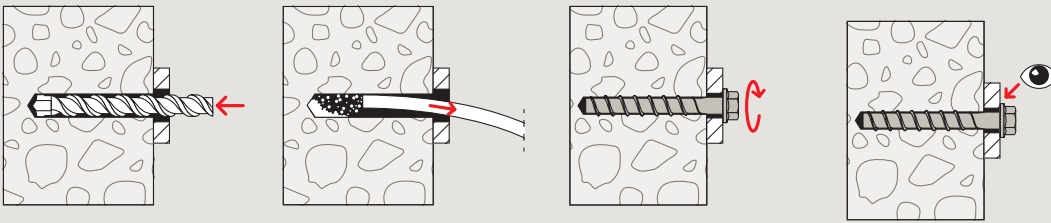

fischer 

**Betonschraube
FBS 4 und 5 –
Effizient und
schnell befestigen.**

Betonschraube FBS 4 und 5

Die wirtschaftliche Betonschraube für hohen Montagekomfort.

Befestigung von Kabelschellen/Verteilerdosen

Befestigung von Lerrohren aus Metall

Empfehlungen

Geeignet für Baustoffe, wie z. B.:

Gerissener Beton

Ungerissener Beton

Mauerziegel (Vollstein)

Kalksandvollstein

Montage Betonschraube FBS 4 und 5

Technische Daten

Betonschraube FBS 4 und 5 gvz

	FBS 4/5 P	FBS 4 Kabelschellenschraube	FBS 5 SK	FBS 5 US	FBS 5 M6/9				
	Galvanisch verzinkter Stahl	Bohrernenn-durchmesser	Min. Bohrloch-tiefe	Schraubenaus-durchmesser x Länge	Kopf-ø	Nominelle Einbindetiefe / Anbauteildicke	Nominelle Einbindetiefe / Anbauteildicke	Antrieb	Verkaufseinheit
Artikelbezeichnung	Art.-Nr.	d_0 [mm]	h_1 [mm]	$d_a \times L$ [mm]	d_h [mm]	h_{nom1} / t_{fix} [mm]	h_{nom2} / t_{fix} [mm]		[Stück]
FBS 4 x 30 /1 P	579370	4	40	5 x 30	9,3	30 / 1	-	TX25	200
FBS 4 x 50 20/15 P	579371	4	60	5 x 50	9,3	30 / 20	35 / 15	TX25	200
FBS 4 x 40 10/5 Kabelschellenschraube	579372	4	50	5 x 40	7,6	30 / 10	35 / 5	TX20	200
FBS 5 x 40 /5 P	579367	5	50	6 x 40	11,8	35 / 5	-	TX30	100
FBS 5 x 50 15/5 P	579368	5	60	6 x 50	11,8	35 / 15	45 / 5	TX30	100
FBS 5 x 60 25/15 P	579369	5	70	6 x 60	11,8	35 / 25	45 / 15	TX30	100
FBS 5 x 40 /5 SK	579364	5	50	6 x 40	10,4	35 / 5	-	TX25	100
FBS 5 x 50 15/5 SK	579365	5	60	6 x 50	10,4	35 / 15	45 / 5	TX25	100
FBS 5 x 60 25/15 SK	579366	5	70	6 x 60	10,4	35 / 25	45 / 15	TX25	100
FBS 5 x 40 /5 US	579360	5	50	6 x 40	11,3	35 / 5	-	SW 8	100
FBS 5 x 50 15/5 US	579361	5	60	6 x 50	11,3	35 / 15	45 / 5	SW 8	100
FBS 5 x 60 25/15 US	579362	5	70	6 x 60	11,3	35 / 25	45 / 15	SW 8	100
FBS 5 x 70 35/25 US	579363	5	80	6 x 70	11,3	35 / 35	45 / 25	SW 8	100
FBS 5 x 45 M6/9	579373	5	55	6 x 45	10,8	-	45 / -	SW 10	100