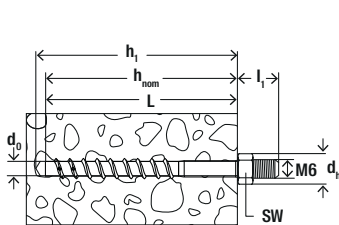

fischer 

**Betonschraube
FBS 4 und 5 –
Effizient und
schnell befestigen.**

Betonschraube FBS 4 und 5

Die wirtschaftliche Betonschraube für hohen Montagekomfort.

Befestigung von Kabelschellen/Verteilerdosen

Befestigung von Lerrohren aus Metall

Empfehlungen

Geeignet für Baustoffe, wie z. B.:

Gerissener Beton

Ungerissener Beton

Mauerziegel (Vollstein)

Kalksandvollstein

Montage Betonschraube FBS 4 und 5

Technische Daten

Betonschraube FBS 4 und 5 gvz

	FBS 4/5 P	FBS 4 Kabelschellenschraube	FBS 5 SK	FBS 5 US	FBS 5 M6/9				
	Galvanisch verzinkter Stahl	Bohrernenn-durchmesser	Min. Bohrloch-tiefe	Schraubenaus-durchmesser x Länge	Kopf-ø	Nominelle Einbindetiefe / Anbauteildicke	Nominelle Einbindetiefe / Anbauteildicke	Antrieb	Verkaufseinheit
Artikelbezeichnung	Art.-Nr.	d_0 [mm]	h_1 [mm]	$d_a \times L$ [mm]	d_h [mm]	h_{nom1} / t_{fix} [mm]	h_{nom2} / t_{fix} [mm]		[Stück]
FBS 4 x 30 /1 P	579370	4	40	5 x 30	9,3	30 / 1	-	TX25	200
FBS 4 x 50 20/15 P	579371	4	60	5 x 50	9,3	30 / 20	35 / 15	TX25	200
FBS 4 x 40 10/5 Kabelschellenschraube	579372	4	50	5 x 40	7,6	30 / 10	35 / 5	TX20	200
FBS 5 x 40 /5 P	579367	5	50	6 x 40	11,8	35 / 5	-	TX30	100
FBS 5 x 50 15/5 P	579368	5	60	6 x 50	11,8	35 / 15	45 / 5	TX30	100
FBS 5 x 60 25/15 P	579369	5	70	6 x 60	11,8	35 / 25	45 / 15	TX30	100
FBS 5 x 40 /5 SK	579364	5	50	6 x 40	10,4	35 / 5	-	TX25	100
FBS 5 x 50 15/5 SK	579365	5	60	6 x 50	10,4	35 / 15	45 / 5	TX25	100
FBS 5 x 60 25/15 SK	579366	5	70	6 x 60	10,4	35 / 25	45 / 15	TX25	100
FBS 5 x 40 /5 US	579360	5	50	6 x 40	11,3	35 / 5	-	SW 8	100
FBS 5 x 50 15/5 US	579361	5	60	6 x 50	11,3	35 / 15	45 / 5	SW 8	100
FBS 5 x 60 25/15 US	579362	5	70	6 x 60	11,3	35 / 25	45 / 15	SW 8	100
FBS 5 x 70 35/25 US	579363	5	80	6 x 70	11,3	35 / 35	45 / 25	SW 8	100
FBS 5 x 45 M6/9	579373	5	55	6 x 45	10,8	-	45 / -	SW 10	100