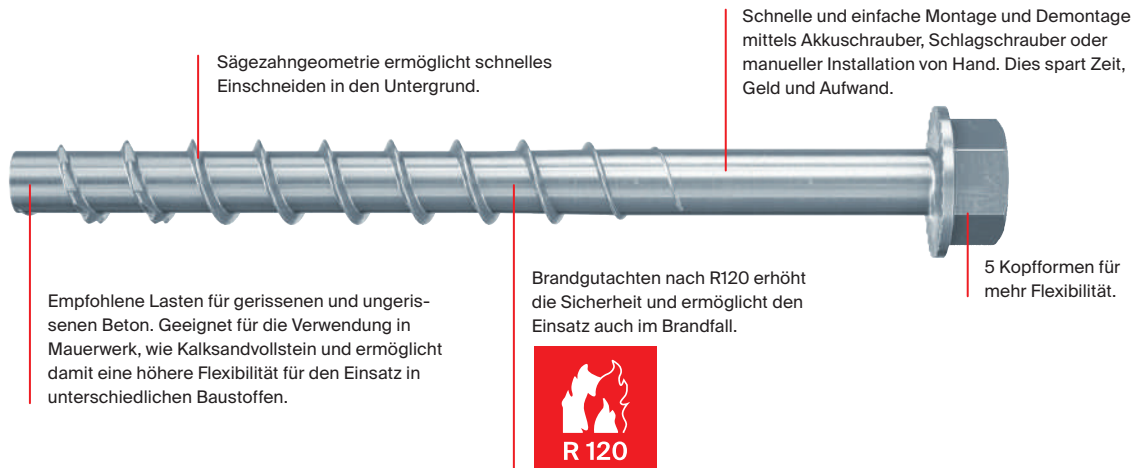

fischer 

**Betonschraube
FBS 4 und 5 –
Effizient und
schnell befestigen.**

Betonschraube FBS 4 und 5

Die wirtschaftliche Betonschraube für hohen Montagekomfort.

Befestigung von Kabelschellen/Verteilerdosen

Befestigung von Lerrohren aus Metall

Empfehlungen

Geeignet für Baustoffe, wie z. B.:

Gerissener Beton

Ungerissener Beton

Mauerziegel (Vollstein)

Kalksandvollstein

Montage Betonschraube FBS 4 und 5

Technische Daten

Betonschraube FBS 4 und 5 gvz

	FBS 4/5 P	FBS 4 Kabelschellenschraube	FBS 5 SK	FBS 5 US	FBS 5 M6/9				
	Galvanisch verzinkter Stahl	Bohrernenn-durchmesser	Min. Bohrloch-tiefe	Schraubenaus-durchmesser x Länge	Kopf-ø	Nominelle Einbindetiefe / Anbauteildicke	Nominelle Einbindetiefe / Anbauteildicke	Antrieb	Verkaufseinheit
Artikelbezeichnung	Art.-Nr.	d_0 [mm]	h_1 [mm]	$d_a \times L$ [mm]	d_h [mm]	h_{nom1} / t_{fix} [mm]	h_{nom2} / t_{fix} [mm]		[Stück]
FBS 4 x 30 /1 P	579370	4	40	5 x 30	9,3	30 / 1	-	TX25	200
FBS 4 x 50 20/15 P	579371	4	60	5 x 50	9,3	30 / 20	35 / 15	TX25	200
FBS 4 x 40 10/5 Kabelschellenschraube	579372	4	50	5 x 40	7,6	30 / 10	35 / 5	TX20	200
FBS 5 x 40 /5 P	579367	5	50	6 x 40	11,8	35 / 5	-	TX30	100
FBS 5 x 50 15/5 P	579368	5	60	6 x 50	11,8	35 / 15	45 / 5	TX30	100
FBS 5 x 60 25/15 P	579369	5	70	6 x 60	11,8	35 / 25	45 / 15	TX30	100
FBS 5 x 40 /5 SK	579364	5	50	6 x 40	10,4	35 / 5	-	TX25	100
FBS 5 x 50 15/5 SK	579365	5	60	6 x 50	10,4	35 / 15	45 / 5	TX25	100
FBS 5 x 60 25/15 SK	579366	5	70	6 x 60	10,4	35 / 25	45 / 15	TX25	100
FBS 5 x 40 /5 US	579360	5	50	6 x 40	11,3	35 / 5	-	SW 8	100
FBS 5 x 50 15/5 US	579361	5	60	6 x 50	11,3	35 / 15	45 / 5	SW 8	100
FBS 5 x 60 25/15 US	579362	5	70	6 x 60	11,3	35 / 25	45 / 15	SW 8	100
FBS 5 x 70 35/25 US	579363	5	80	6 x 70	11,3	35 / 35	45 / 25	SW 8	100
FBS 5 x 45 M6/9	579373	5	55	6 x 45	10,8	-	45 / -	SW 10	100