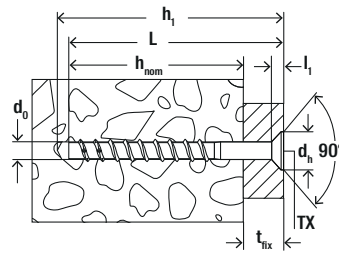

fischer 

**Betonschraube
FBS 4 und 5 –
Effizient und
schnell befestigen.**

Betonschraube FBS 4 und 5

Die wirtschaftliche Betonschraube für hohen Montagekomfort.

Befestigung von Kabelschellen/Verteilerdosen

Befestigung von Lerrohren aus Metall

Empfehlungen

Geeignet für Baustoffe, wie z. B.:

Gerissener Beton

Ungerissener Beton

Mauerziegel (Vollstein)

Kalksandvollstein

Montage Betonschraube FBS 4 und 5

Technische Daten

Betonschraube FBS 4 und 5 gvz

	FBS 4/5 P	FBS 4 Kabelschellenschraube	FBS 5 SK	FBS 5 US	FBS 5 M6/9				
	Galvanisch verzinkter Stahl	Bohrernenn-durchmesser	Min. Bohrloch-tiefe	Schraubenaus-durchmesser x Länge	Kopf-ø	Nominelle Einbindetiefe / Anbauteildicke	Nominelle Einbindetiefe / Anbauteildicke	Antrieb	Verkaufseinheit
Artikelbezeichnung	Art.-Nr.	d_0 [mm]	h_1 [mm]	$d_a \times L$ [mm]	d_h [mm]	h_{nom1} / t_{fix} [mm]	h_{nom2} / t_{fix} [mm]		[Stück]
FBS 4 x 30 /1 P	579370	4	40	5 x 30	9,3	30 / 1	-	TX25	200
FBS 4 x 50 20/15 P	579371	4	60	5 x 50	9,3	30 / 20	35 / 15	TX25	200
FBS 4 x 40 10/5 Kabelschellenschraube	579372	4	50	5 x 40	7,6	30 / 10	35 / 5	TX20	200
FBS 5 x 40 /5 P	579367	5	50	6 x 40	11,8	35 / 5	-	TX30	100
FBS 5 x 50 15/5 P	579368	5	60	6 x 50	11,8	35 / 15	45 / 5	TX30	100
FBS 5 x 60 25/15 P	579369	5	70	6 x 60	11,8	35 / 25	45 / 15	TX30	100
FBS 5 x 40 /5 SK	579364	5	50	6 x 40	10,4	35 / 5	-	TX25	100
FBS 5 x 50 15/5 SK	579365	5	60	6 x 50	10,4	35 / 15	45 / 5	TX25	100
FBS 5 x 60 25/15 SK	579366	5	70	6 x 60	10,4	35 / 25	45 / 15	TX25	100
FBS 5 x 40 /5 US	579360	5	50	6 x 40	11,3	35 / 5	-	SW 8	100
FBS 5 x 50 15/5 US	579361	5	60	6 x 50	11,3	35 / 15	45 / 5	SW 8	100
FBS 5 x 60 25/15 US	579362	5	70	6 x 60	11,3	35 / 25	45 / 15	SW 8	100
FBS 5 x 70 35/25 US	579363	5	80	6 x 70	11,3	35 / 35	45 / 25	SW 8	100
FBS 5 x 45 M6/9	579373	5	55	6 x 45	10,8	-	45 / -	SW 10	100