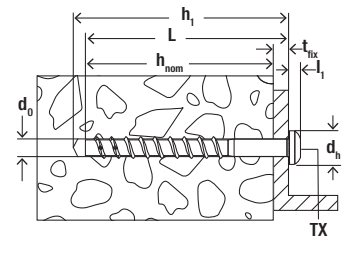

fischer 

**Betonschraube
FBS 4 und 5 –
Effizient und
schnell befestigen.**

Betonschraube FBS 4 und 5

Die wirtschaftliche Betonschraube für hohen Montagekomfort.

Befestigung von Kabelschellen/Verteilerdosen

Befestigung von Lerrohren aus Metall

Empfehlungen

Geeignet für Baustoffe, wie z. B.:

Gerissener Beton

Ungerissener Beton

Mauerziegel (Vollstein)

Kalksandvollstein

Montage Betonschraube FBS 4 und 5

Technische Daten

Betonschraube FBS 4 und 5 gvz

	FBS 4/5 P	FBS 4 Kabelschellenschraube	FBS 5 SK	FBS 5 US	FBS 5 M6/9				
	Galvanisch verzinkter Stahl	Bohrernenn-durchmesser	Min. Bohrloch-tiefe	Schraubenaus-durchmesser x Länge	Kopf-ø	Nominelle Einbindetiefe / Anbauteildicke	Nominelle Einbindetiefe / Anbauteildicke	Antrieb	Verkaufseinheit
Artikelbezeichnung	Art.-Nr.	d_0 [mm]	h_1 [mm]	$d_a \times L$ [mm]	d_h [mm]	h_{nom1} / t_{fix} [mm]	h_{nom2} / t_{fix} [mm]		[Stück]
FBS 4 x 30 /1 P	579370	4	40	5 x 30	9,3	30 / 1	-	TX25	200
FBS 4 x 50 20/15 P	579371	4	60	5 x 50	9,3	30 / 20	35 / 15	TX25	200
FBS 4 x 40 10/5 Kabelschellenschraube	579372	4	50	5 x 40	7,6	30 / 10	35 / 5	TX20	200
FBS 5 x 40 /5 P	579367	5	50	6 x 40	11,8	35 / 5	-	TX30	100
FBS 5 x 50 15/5 P	579368	5	60	6 x 50	11,8	35 / 15	45 / 5	TX30	100
FBS 5 x 60 25/15 P	579369	5	70	6 x 60	11,8	35 / 25	45 / 15	TX30	100
FBS 5 x 40 /5 SK	579364	5	50	6 x 40	10,4	35 / 5	-	TX25	100
FBS 5 x 50 15/5 SK	579365	5	60	6 x 50	10,4	35 / 15	45 / 5	TX25	100
FBS 5 x 60 25/15 SK	579366	5	70	6 x 60	10,4	35 / 25	45 / 15	TX25	100
FBS 5 x 40 /5 US	579360	5	50	6 x 40	11,3	35 / 5	-	SW 8	100
FBS 5 x 50 15/5 US	579361	5	60	6 x 50	11,3	35 / 15	45 / 5	SW 8	100
FBS 5 x 60 25/15 US	579362	5	70	6 x 60	11,3	35 / 25	45 / 15	SW 8	100
FBS 5 x 70 35/25 US	579363	5	80	6 x 70	11,3	35 / 35	45 / 25	SW 8	100
FBS 5 x 45 M6/9	579373	5	55	6 x 45	10,8	-	45 / -	SW 10	100