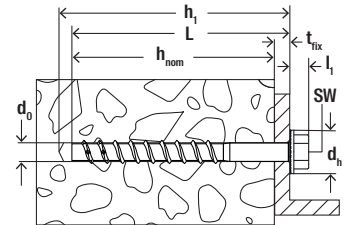

fischer 

**Betonschraube
FBS 4 und 5 –
Effizient und
schnell befestigen.**

Betonschraube FBS 4 und 5

Die wirtschaftliche Betonschraube für hohen Montagekomfort.

Befestigung von Kabelschellen/Verteilerdosen

Befestigung von Lerrohren aus Metall

Empfehlungen

Geeignet für Baustoffe, wie z. B.:

Gerissener Beton

Ungerissener Beton

Mauerziegel (Vollstein)

Kalksandvollstein

Montage Betonschraube FBS 4 und 5

Technische Daten

Betonschraube FBS 4 und 5 gvz

	FBS 4/5 P	FBS 4 Kabelschellenschraube	FBS 5 SK	FBS 5 US	FBS 5 M6/9				
	Galvanisch verzinkter Stahl	Bohrernenn-durchmesser	Min. Bohrloch-tiefe	Schraubenaus-durchmesser x Länge	Kopf-ø	Nominelle Einbindetiefe / Anbauteildicke	Nominelle Einbindetiefe / Anbauteildicke	Antrieb	Verkaufseinheit
Artikelbezeichnung	Art.-Nr.	d_0 [mm]	h_1 [mm]	$d_a \times L$ [mm]	d_h [mm]	h_{nom1} / t_{fix} [mm]	h_{nom2} / t_{fix} [mm]		[Stück]
FBS 4 x 30 /1 P	579370	4	40	5 x 30	9,3	30 / 1	-	TX25	200
FBS 4 x 50 20/15 P	579371	4	60	5 x 50	9,3	30 / 20	35 / 15	TX25	200
FBS 4 x 40 10/5 Kabelschellenschraube	579372	4	50	5 x 40	7,6	30 / 10	35 / 5	TX20	200
FBS 5 x 40 /5 P	579367	5	50	6 x 40	11,8	35 / 5	-	TX30	100
FBS 5 x 50 15/5 P	579368	5	60	6 x 50	11,8	35 / 15	45 / 5	TX30	100
FBS 5 x 60 25/15 P	579369	5	70	6 x 60	11,8	35 / 25	45 / 15	TX30	100
FBS 5 x 40 /5 SK	579364	5	50	6 x 40	10,4	35 / 5	-	TX25	100
FBS 5 x 50 15/5 SK	579365	5	60	6 x 50	10,4	35 / 15	45 / 5	TX25	100
FBS 5 x 60 25/15 SK	579366	5	70	6 x 60	10,4	35 / 25	45 / 15	TX25	100
FBS 5 x 40 /5 US	579360	5	50	6 x 40	11,3	35 / 5	-	SW 8	100
FBS 5 x 50 15/5 US	579361	5	60	6 x 50	11,3	35 / 15	45 / 5	SW 8	100
FBS 5 x 60 25/15 US	579362	5	70	6 x 60	11,3	35 / 25	45 / 15	SW 8	100
FBS 5 x 70 35/25 US	579363	5	80	6 x 70	11,3	35 / 35	45 / 25	SW 8	100
FBS 5 x 45 M6/9	579373	5	55	6 x 45	10,8	-	45 / -	SW 10	100