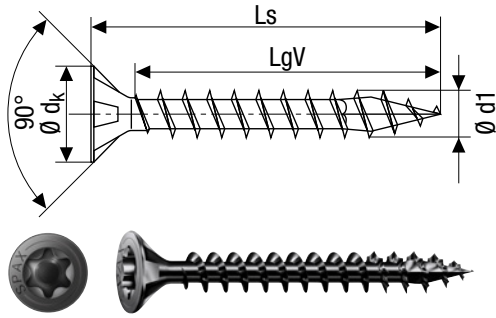

Universalschraube, Senkkopf, schwarz

T-STAR plus, Vollgewinde

4CUT, MULTI-Kopf

Gehärtet, gleitbeschichtet

Zinc Class 1 A2T

Gewinde- Ø d1	Abmessungen [mm]			Preis [€ pro 100 Stück]	Preis [€ pro Pack]	TZ	LZ	Verpackungseinheiten			SPAX Nummer	EAN Nr. 4003530...
	Gesamt- länge Ls	Voll- gewinde- länge LgV	Klingen- größe T					SPAX Box [Stück]	Umkarton [Verkaufs- einheit]	Palette		
Kleinverpackung												
3,0* Ø d_k = 6,0 mm	16	14	10	3,46	6,92	✓		200	1.000	320.000	1191040300163	275623
	20	17	10	3,67	7,34	✓		200	1.000	320.000	1191040300203	275630
	25	21	10	3,97	7,94	✓		200	1.000	320.000	1191040300253	275647
	30	26	10	5,36	10,72	✓		200	1.000	320.000	1191040300303	275654
3,5 Ø d_k = 7,0 mm	16	13	20	3,97	7,94	✓		200	1.000	320.000	1191040350163	275661
	20	16	20	4,47	8,94	✓		200	1.000	320.000	1191040350203	275678
	30	25	20	5,52	11,04	✓		200	1.000	320.000	1191040350303	275685
	40	35	20	7,57	15,14	✓		200	2.000	126.000	1191040350403	275692
4,0 Ø d_k = 8,0 mm	16	13	20	4,78	9,56	✓		200	1.000	320.000	1191040400163	275708
	20	16	20	5,08	10,16	✓		200	1.000	320.000	1191040400203	275715
	25	21	20	5,95	11,90	✓		200	1.000	320.000	1191040400253	275722
	30	25	20	6,32	12,64	✓		200	2.000	126.000	1191040400303	275739
	35	30	20	7,43	14,86	✓		200	2.000	126.000	1191040400353	275746
	40	35	20	8,82	17,64	✓		200	2.000	126.000	1191040400403	275753
4,5 Ø d_k = 8,8 mm	50	45	20	10,65	21,30	✓		200	2.000	126.000	1191040400503	275760
	60	50**	20	18,16	36,32	✓		200	2.000	126.000	1191040400603	275777
	20	15	20	7,34	14,68	✓		200	1.000	320.000	1191040450203	275784
	25	20	20	8,07	16,14	✓		200	1.000	320.000	1191040450253	275791
5,0 Ø d_k = 9,7 mm	30	25	20	8,67	17,34	✓		200	2.000	126.000	1191040450303	275807
	40	34	20	10,42	20,84	✓		200	2.000	126.000	1191040450403	275814
	20	15	20	9,92	19,84	✓		200	2.000	126.000	1191040500203	275821
	30	25	20	10,80	21,60	✓		200	2.000	126.000	1191040500303	275838
	40	35	20	13,66	27,32	✓		200	2.000	126.000	1191040500403	275845
	50	44	20	16,09	32,18	✓		200	2.000	64.000	1191040500503	275852

*Abweichende Ausführung.

**Abweichende Ausführung. Gewinde geht nicht ganz bis zum Kopf.

NEU

MADE IN GERMANY